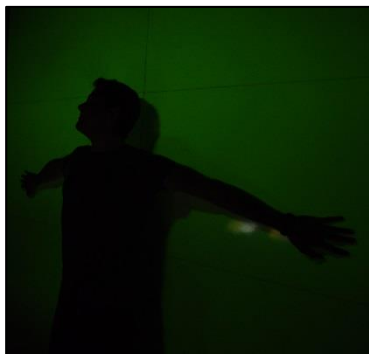

Izba tieňov

Môžeme zachytiť náš tieň?

Postavte sa blízko ku stene a stlačte tlačidlo. Po chvíli sa zablyskne.

Záblesk ožiari celú stenu, s výnimkou miest, ktoré zakrývate, s výnimkou vášho tieňa. Táto stena je vyrobená z kryštálov sulfidu zinočnatého. Po krátkom záblesku tieto kryštály na niekoľko sekúnd žiaria. Ak odstúpíte od steny, váš tieň ostane „zmrazený“ na stene.

Miesta, ktoré ste svojím telom zakrývali, neboli ožiarené. Preto tieto kryštály sulfidu zinočnatého nesvietia a my môžeme na chvíľu pozorovať svoj tieň na stene, aj keď od nej odstúpime.